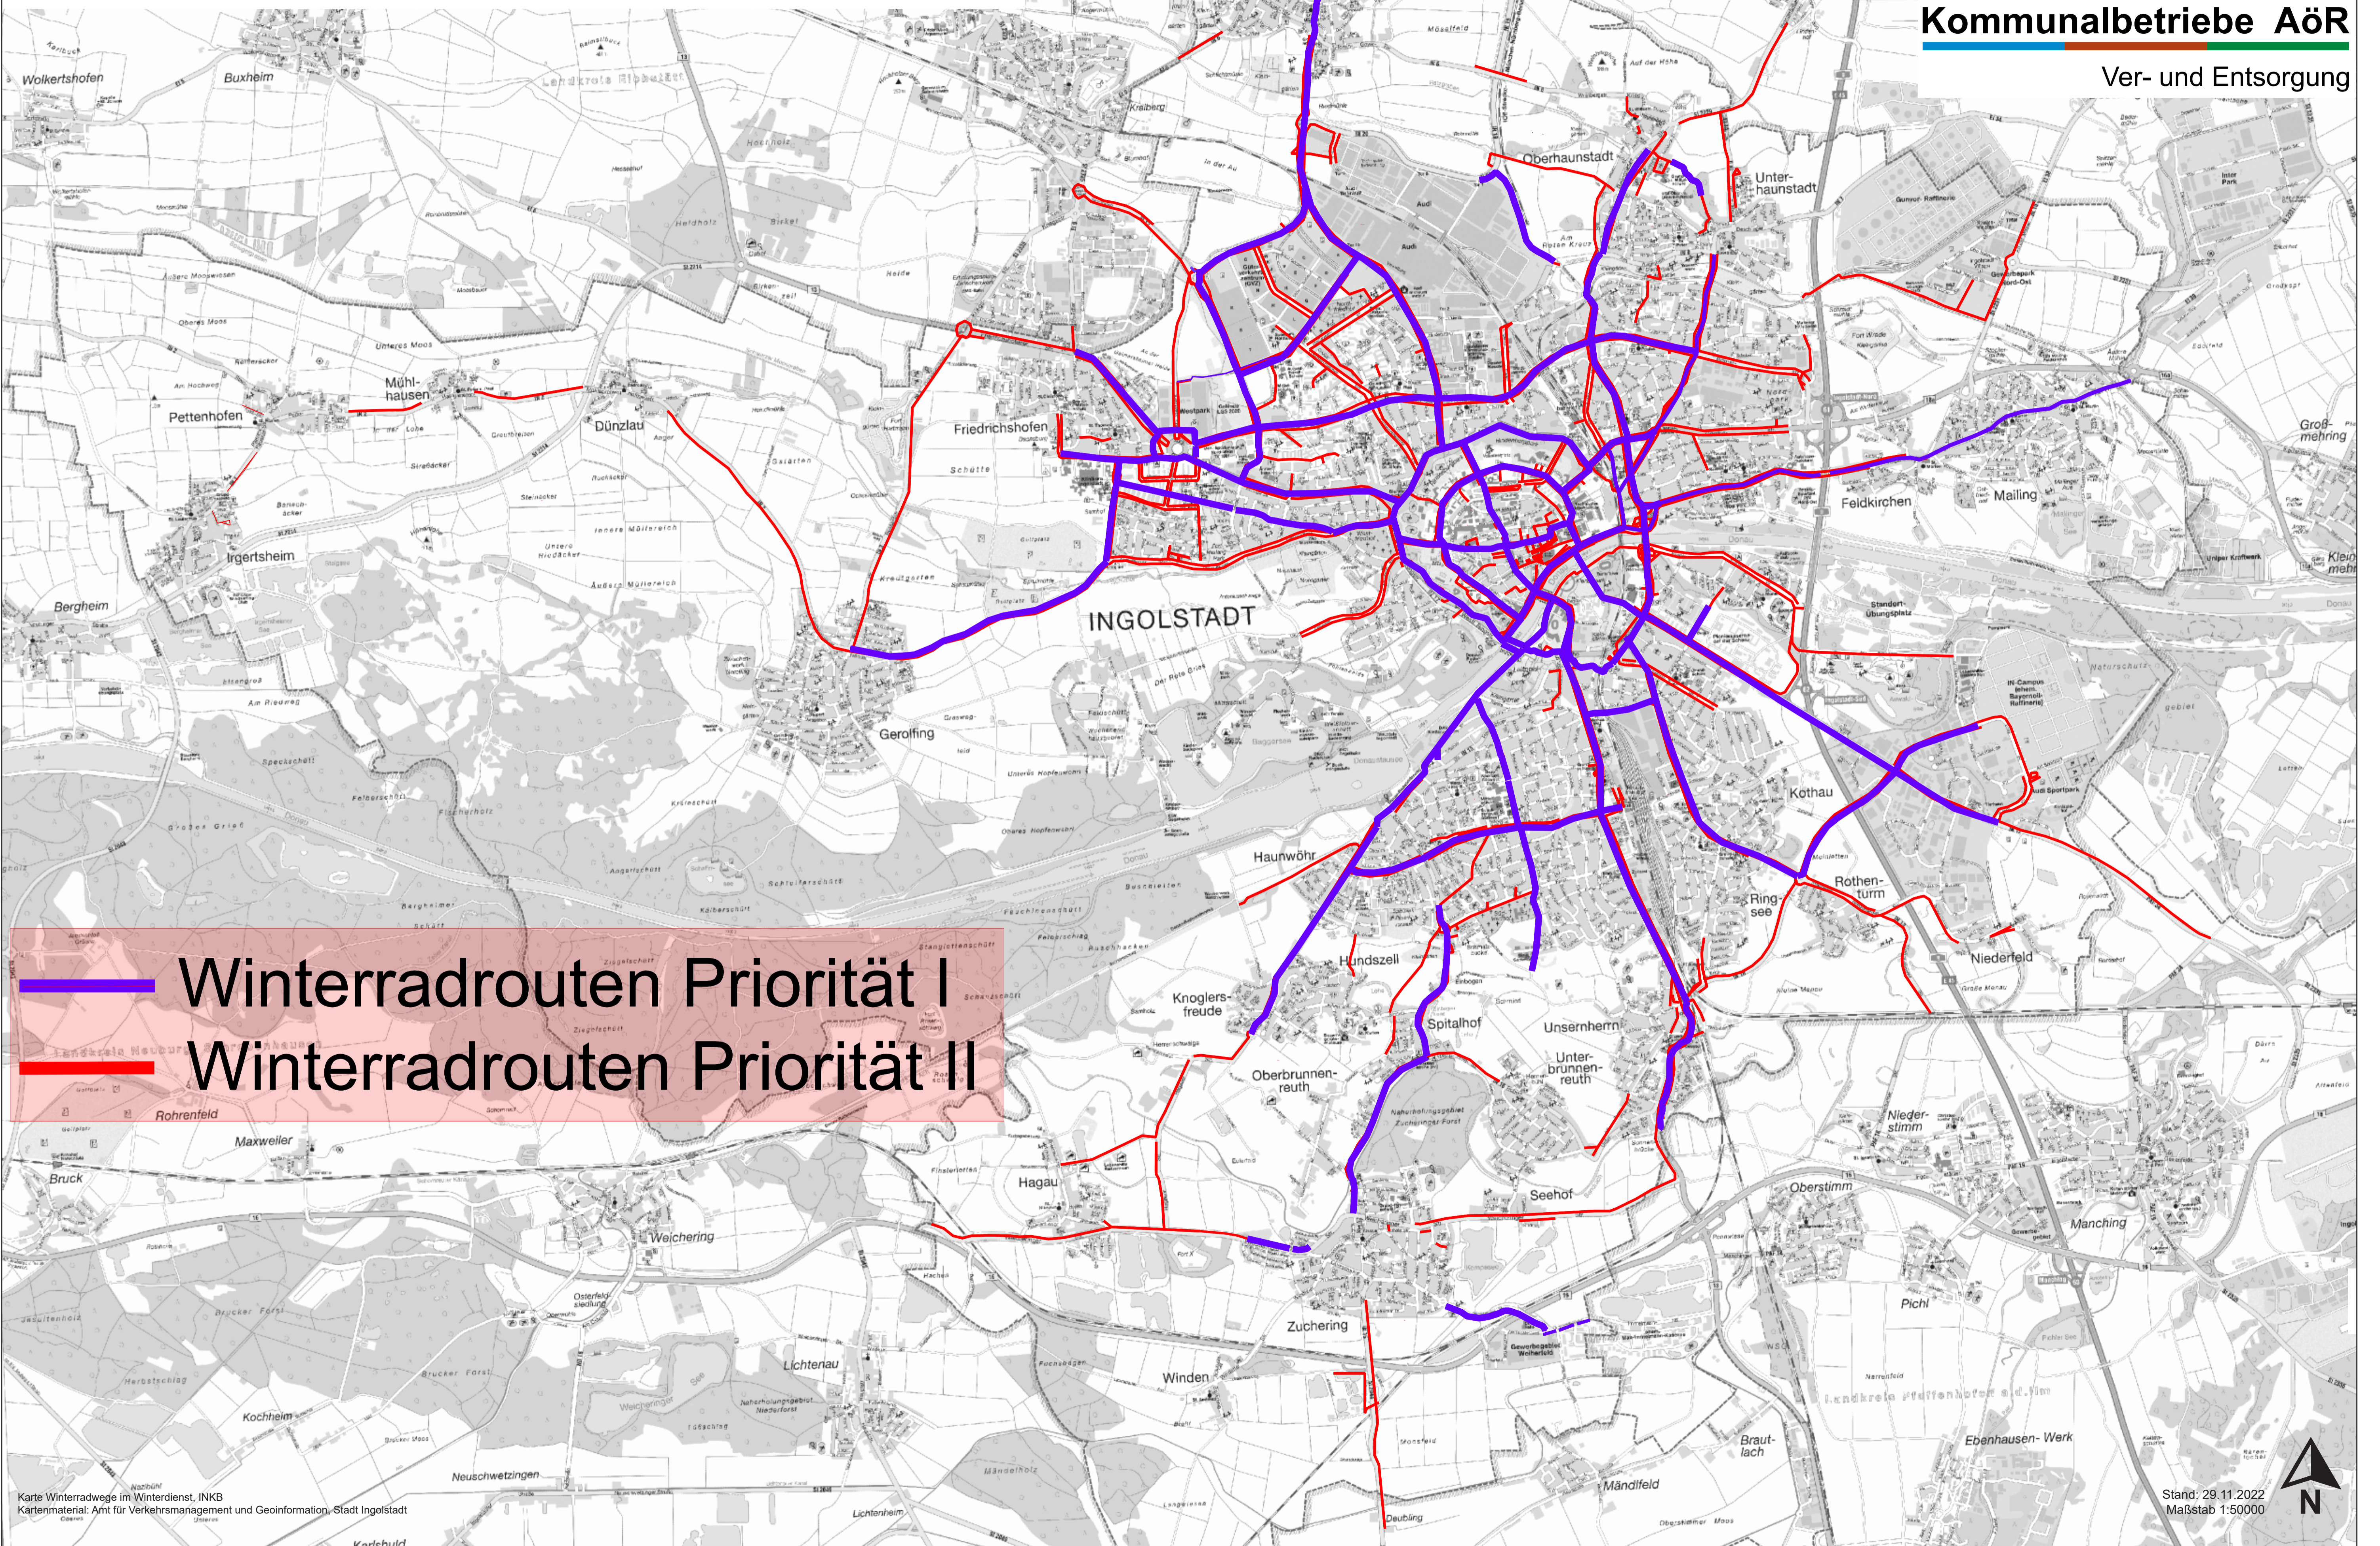

Winterdienst 2022/23 auf Radwegen im Ingolstädter Stadtgebiet

Ingolstädter
Kommunalbetriebe AÖR

Ver- und Entsorgung

— Winterderradrouen Priorität I
— Winterderradrouen Priorität II